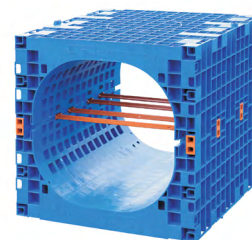

Skrzynka rozsączająca Hydro-Box

typ 500 litrów - inspect
z kanałem inspekcyjno - płuczącym
Kolor: ●

Normy: ITB-KOT-2017/0266 wydanie 1

Wymiar [mm]	Indeks	Ilość w opak. Paleta	Jednostka miary	Cena netto [PLN]
800 x 800 H800	4612421600	6	szt.	660,00